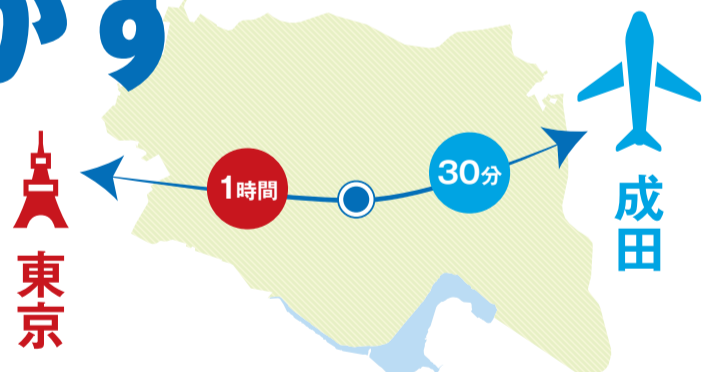

まちづくりのプロ/政策アドバイザー

けんご代

vol.6
産業・観光編

印西市の新しいリーダーへ
未来を
ともに創る
39歳

「世界モデル」のまちへ

略歴 1984年11月、印西市山田生まれ。A型。瀬戸幼稚園、六合小学校、印旛中学校(生徒会長)、佐倉高校、早稲田大学政経卒(米国ワシントン D.C.留学)。国際協力銀行(香港駐在を経験)、ボストン・コンサルティング・グループ(外資系戦略コンサル)、青山社中(株)執行役員(政策シンクタンク)を経て、地元印西でまちづくり会社を創業(弥治右衛門合同会社)。家族:父(元印西市職員)、母(看護師)、妻(言語聴覚士)、長女(小5)、次女(小3)の現役子育て世代

地域の強みを活かす 産業づくり

東京までは電車で1時間圏内。成田国際空港までは30分圏内

1 グローバル産業の誘致

データセンターに加え、成田と東京の間という戦略的位置を生かし、世界に戦える産業を誘致。現在東京圏に通勤する層を主ターゲットとし、新たな雇用創出を目指します

- 市全域をフィールドとした、先進的な実証実験の場の提供
- 市独自の補助金の設立
- トップセールスによる誘致

成田空港圏自治体連絡協議会への参加